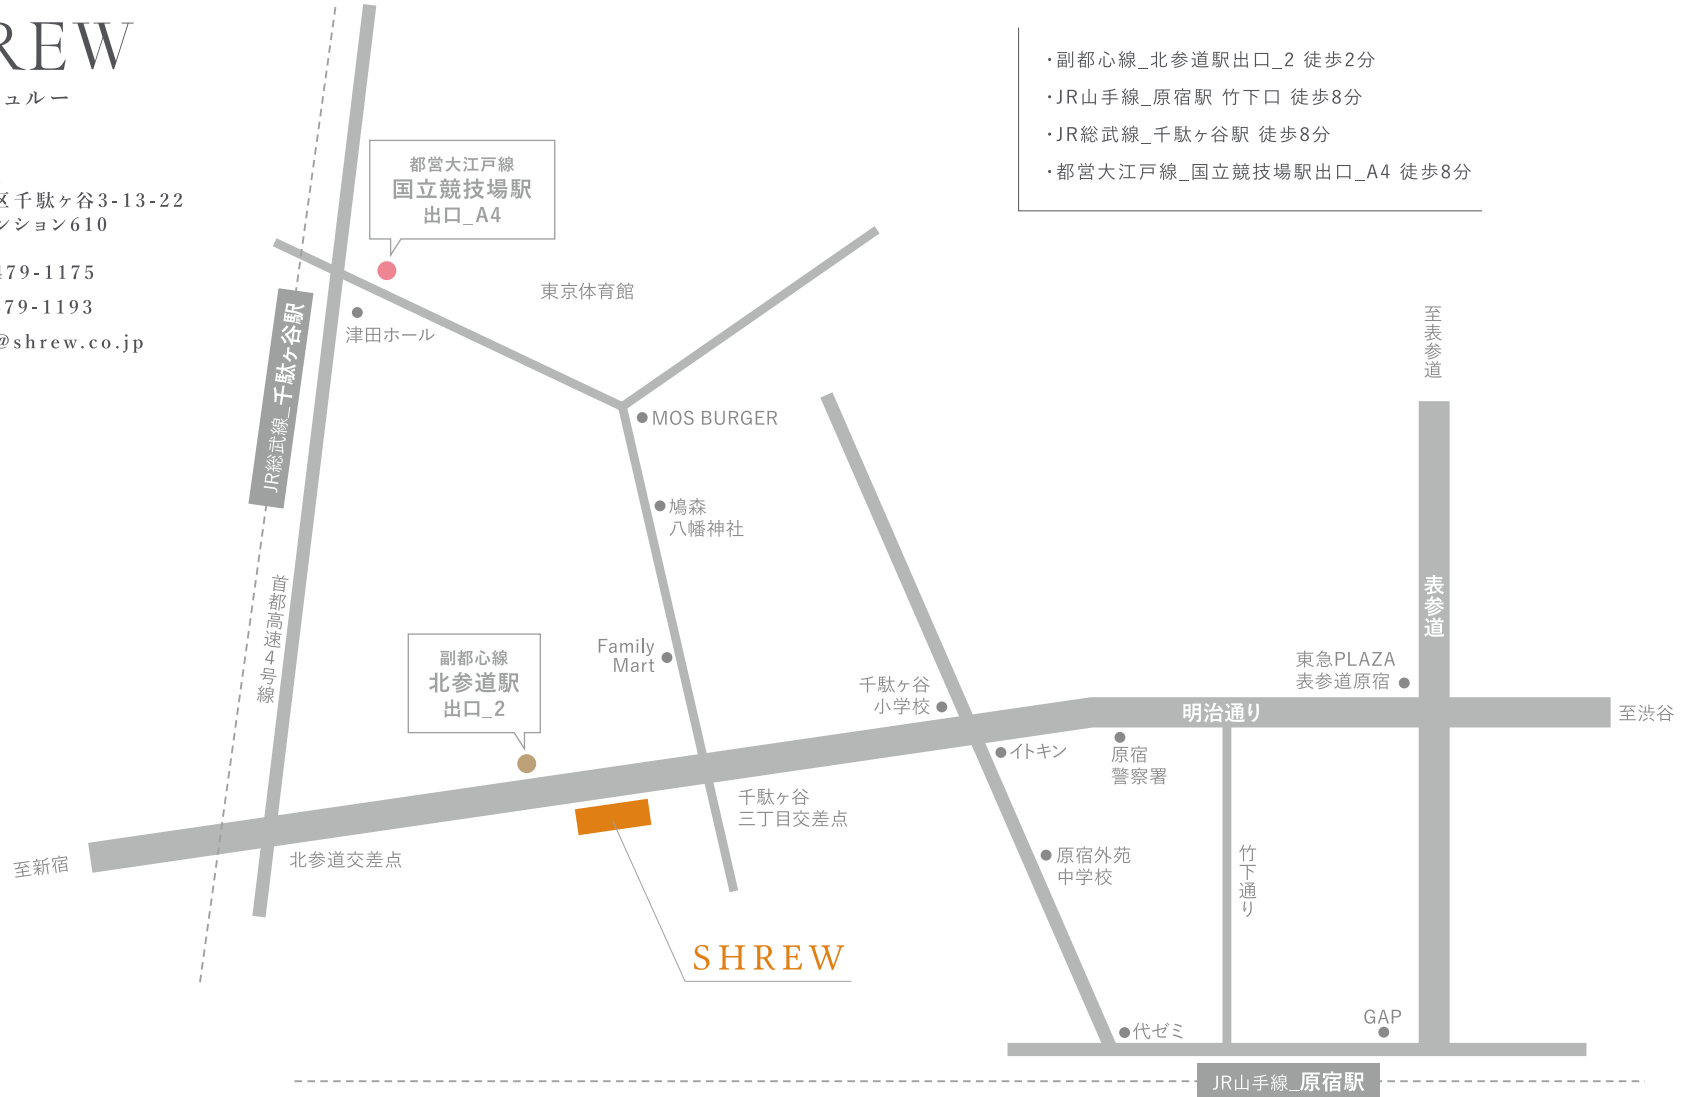

SHREW

株式会社シュルー

〒151-0051
東京都渋谷区千駄ヶ谷3-13-22
第25宮庭マンション610

TEL:03-3479-1175

FAX:03-3479-1193

Mail:info@shrew.co.jp

- ・副都心線_北参道駅出口_2 徒歩2分
- ・JR山手線_原宿駅 竹下口 徒歩8分
- ・JR総武線_千駄ヶ谷駅 徒歩8分
- ・都営大江戸線_国立競技場駅出口_A4 徒歩8分